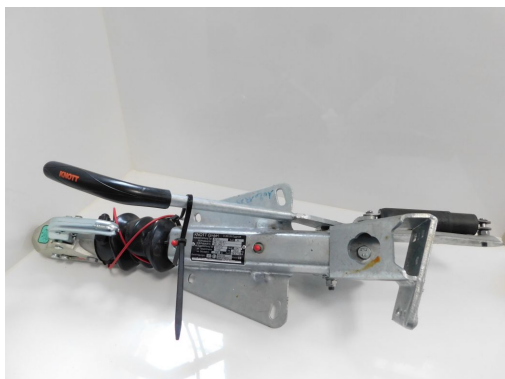

COMMANDE DE FREIN SARIS KF 20

425.00 €
(354 €HT)

PIECE D'ORIGINE POUR REMORQUE SARIS

Commande de frein KF 20 SARIS avec support de roue jockey arrière