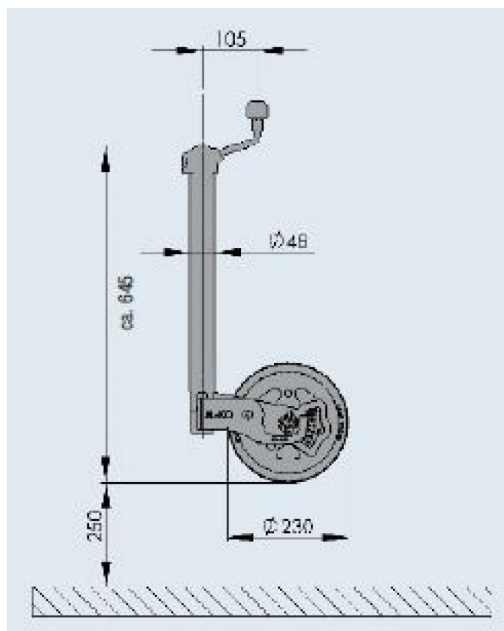

REF. 1221695

Prix et informations valables au 22/01/2021

ROUE JOCKEY PREMIUM

129.00 €
(108 €HT)

- Roue jockey premium D48 mm
- Version extrêmement solide
- Sabot amortissant
- Avec indicateur de charge intégré
- Roue large bombée 230x80 mm au design moderne, facile à garer
- Manivelle ergonomique
- Manivelle amovible
- Roue amovible
- Charge d'appui statique : 300 kg max.
- Charge d'appui dynamique : 180 kg max.