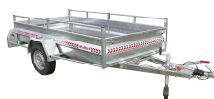

Chemin de la Sablonnière 14980 ROTS - CAEN
Tél : 02.31.26.66.14 Fax : 02.31.26.29.34

Route de Bayeux 50810 LA BARRE DE SEMILLY - SAINT LO
Tél : 02.33.77.55.90 Fax : 02.33.77.55.91

FABRICANT & IMPORTATEUR

VENTE - LOCATION - S.A.V - ATTELAGES

Site: www.remorques-verene.fr
E-mail: contact@remorques-verene.fr

TARIF REMORQUES PORTE-VOITURE au 08.07.08

MODELE	DIMENSIONS Lg x lg x Ht	PTC	POIDS à VIDE	Tarif	
Remorques roues extérieures basculant hydraulique, 1 essieu					
VEPV 13 37 18	3,75 x 1,80 x 0,15	900, 990, 1100 ou 1300 avec frein	370 kg	TTC	3 092,00
				HT	2 585,28
Remorques roues extérieures basculant hydraulique, 2 essieux					
VEPV 25 40 19	4,00 x 1,90 x 0,15	1200, 1400, 1600, 2000 ou 2500 avec frein	555 kg	TTC	4 745,00
				HT	3 967,39
VEPV 25 45 19	4,50 x 1,90 x 0,15	1200, 1400, 1600, 2000 ou 2500 avec frein	600 kg	TTC	5 130,00
				HT	4 289,30

Modèle

Options

Prix de l'ensemble TTC

Prix de l'ensemble HT

Les Avantages VERENE:

Essieu ALKO (leader en Europe),
Feux encastrés sur les côtés caisse, châssis soudé et galvanisé à chaud,
Tôle épaisseur 2 mm, stock permanent de pièces détachées...